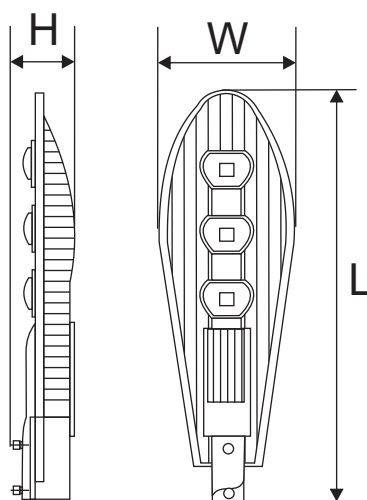

الهيكل: الجسم مصنوع من غطاء الألومنيوم النقي عالية الضغط ذو وزن أقل. الطلاء ذو كفاءة عالية اجتاز بنجاح ٦٠٠ ساعة اختبار رش الملح.

Light Controller: High transparent optical lens and Tempered glass

الأغطية والعاكس: العدسة البصرية ذو شفافية عالية، والغطاء الزجاجي صلب.

درجة حرارة اللون: اللون الأبيض - ٦٥٠٠ كالفن.
اللون الأصفر - ٣٠٠٠ كالفن.

Emergency: No.

البطارية: لا توجد.

Photometric Data

Dimension and Mounting Details

Product Information and Ordering Code

WATT	LENGTH	WIDTH	HEIGHT	LUMENS
50W	700	340	130	5500
100W	800	340	130	11000
150W	900	340	130	16500
200W	1000	340	130	22000