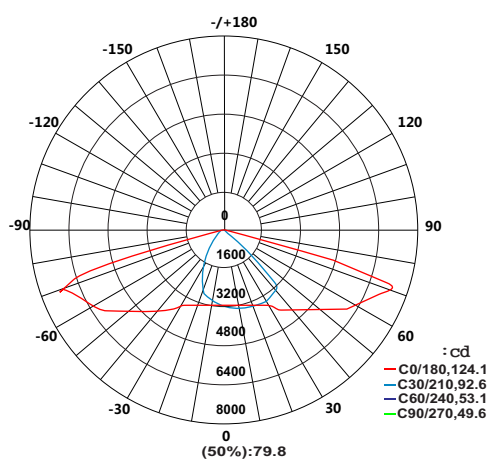

PCB: Metal Clad Aluminum PCB.

الدائرة الكهربائية: مصنوع من المعدن المغطاة بالألمنيوم.

Color Rendering Index (CRI): ≥80.

مؤشر تجسيد اللون: ≤ ٨٠

Correlated Color Temperature (CCT): Day Light- 6500K.
Warm Light- 3000K.

درجة حرارة اللون: اللون الأبيض - ٦٥٠٠ كالفن.
اللون الأصفر - ٣٠٠٠ كالفن.

Emergency: No.

البطارية: لا توجد.

Photometric Data

Dimension and Mounting Details

Product Information and Ordering Code

WATT	LENGTH	WIDTH	HEIGHT	LUMENS
50W	700	340	130	5500
100W	800	340	130	11000
150W	900	340	130	16500
200W	1000	340	130	22000